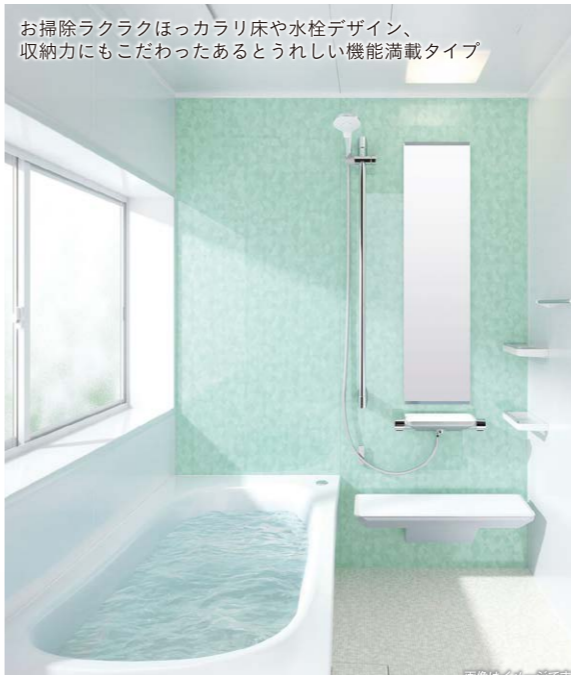

商品番号 16 (TOTO) サザナ HTシリーズ Tタイプ
・1616サイズ・魔法びん浴槽・ほっカラリ床・床ワイパー洗浄・暖房換気扇
税込 **740,500円** (3,702ポイント)

給湯器

高い省エネ性能とパワフルな給湯で、家計に優しく、暮らしにゆとりを

商品番号 17
(ノーリツ) Flashシリーズ GX-HFL201AW-1
税込 **143,000円** (715ポイント)

浴室暖房乾燥機

商品番号 18 (ノーリツ) ドライホット(オートタイプ) BDV-4108WKN
税込 **73,700円** (368ポイント)

Wash Room 清潔感と使い心地にこだわる、機能と美しさを兼ね備えたサニタリーアイテムをご提案。

洗面化粧台 収納たっぷり。清潔で快適な洗面空間へ!